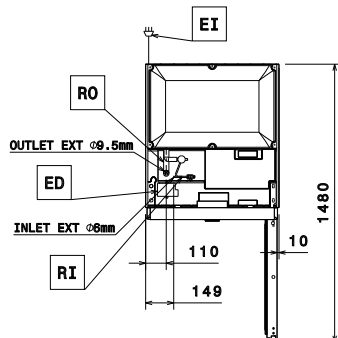

Front

Sida

EI = Elektrisk anslutning
RI = Anslutning centralkyla
RO = Anslutning centralkyla

Topp

Elektricitet

Spänning:	727257 (ESP71FFR)	220-240 V/1 ph/50/60 Hz
Effekt, max:		0.305 kW

Kapacitet

Antal och storlek av galler (ingår):	4 - GN 2/1
--------------------------------------	------------

Viktig information

Bruttokapacitet	670 liter
Gångjärn:	Höger sida
Yttermått, bredd	710 mm
Yttermått, djup	835 mm
Yttermått, djup med dörrar öppna:	1480 mm
Yttermått, höjd	2050 mm
Antal och typ av dörrar:	1 heldörr
Material utvändigt:	304 AISI
Material invändigt:	304 AISI
Inre paneler material:	304 AISI
Antal positioner och delning:	44; 30 mm