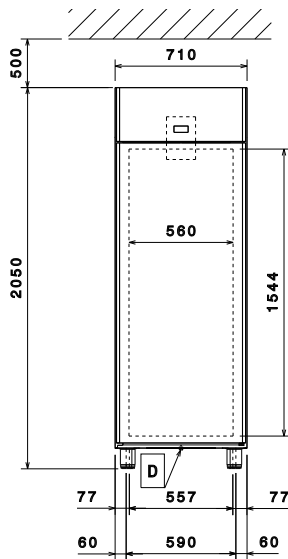

Front

Sida

EI = Elektrisk anslutning
RI = Anslutning centralkyla
RO = Anslutning centralkyla

Topp

Elektricitet

Spänning:	727257 (ESP71FFR)	220-240 V/1 ph/50/60 Hz
Effekt, max:		0.305 kW

Kapacitet

Antal och storlek av galler (ingår):	4 - GN 2/1

Viktig information

Bruttokapacitet	670 liter
Gångjärn:	Höger sida
Yttermått, bredd	710 mm
Yttermått, djup	835 mm
Yttermått, djup med dörrar öppna:	1480 mm
Yttermått, höjd	2050 mm
Antal och typ av dörrar:	1 heldörr
Material utvändigt:	304 AISI
Material invändigt:	304 AISI
Inre paneler material:	304 AISI
Antal positioner och delning:	44; 30 mm

Kyldata

Kontroll typ:	digital
Temperaturinställning min.:	-15 °C
Temperaturinställning max.:	-22 °C
Köldmedium typ:	R404A;R452A
Driftsätt	ventilerat
Kyleffekt:	971 W
Förhållande vid förångningstemperatur:	-20 °C
Kondenseringstemperatur:	55 °C
Max. omgivningstemperatur:	32 °C
Anslutning, centralkyla utlopp:	9.5 mm
Anslutning, centralkyla in:	6 mm
*OBS! :	Kyleffekt beräknad med max 15 meter rör

Certifieringar ISO

ISO Standards:	ISO 9001; ISO 14001; ISO 45001; ISO 50001

Hållbarhetsdata

Ljudnivå:	45 dBA